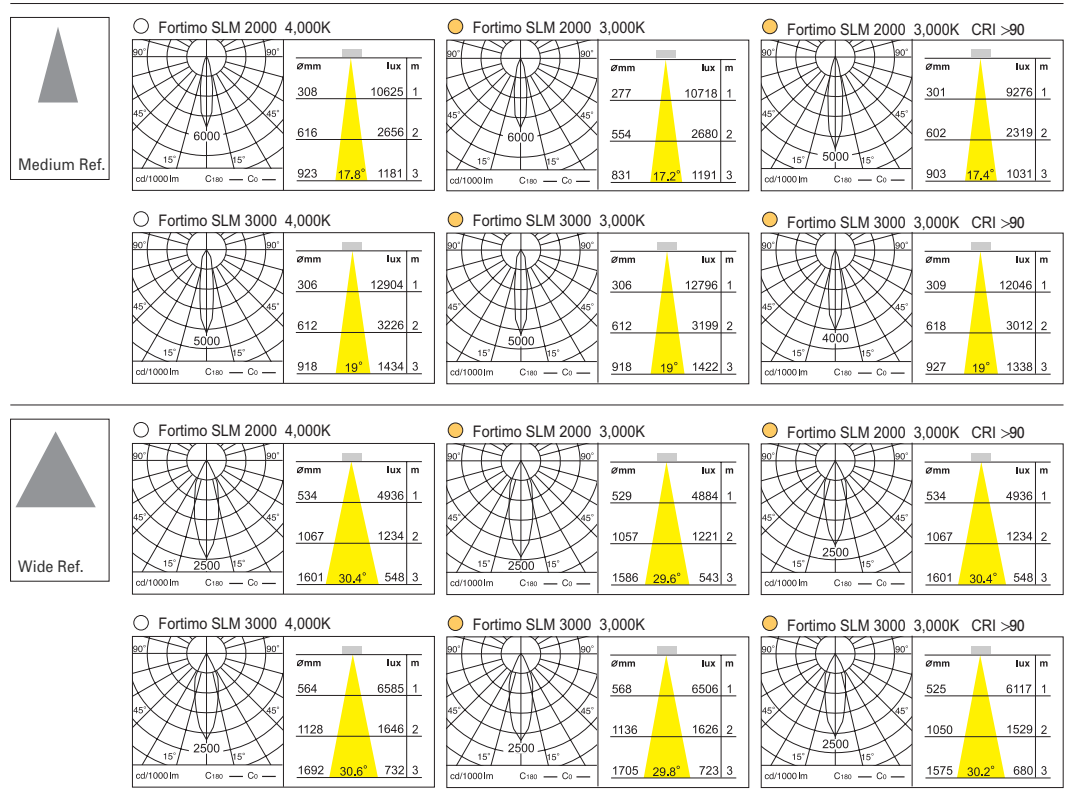

Dark Reflector Down Light
Non Glear Reflector