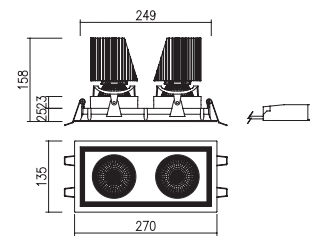

DD-37010.06 Fortimo SLM 2000 x 1
DD-37011.06 Fortimo SLM 3000 x 1

Weight : 0.6 kg

120 x 120mm (4 7/16" x 4 7/16")

DD-37020.06 Fortimo SLM 2000 x 2
DD-37021.06 Fortimo SLM 3000 x 2

Weight : 1.2 kg

255 x 120mm (10" x 4 7/16")