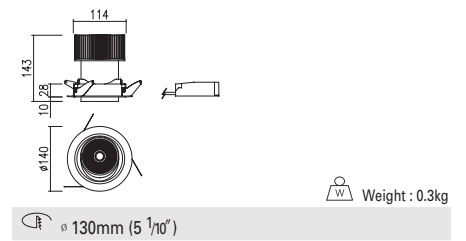

DD-37010.08 Fortimo SLM 2000 x 1
DD-37011.08 Fortimo SLM 3000 x 1