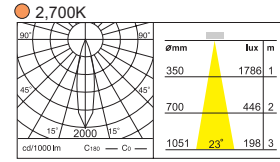

DD-10291 LED MR16 7W

Weight : 0.2kg
∅ 93 mm (3 4/5")