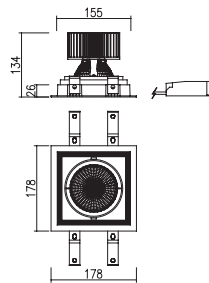

DD-37210.02 Fortimo SLM 2000 x 1

DD-37211.02 Fortimo SLM 3000 x 1

Weight : 1.0 kg

□ 165 x 165mm (6 1/2" x 6 1/2")

DD-37220.02 Fortimo SLM 2000 x 2

DD-37221.02 Fortimo SLM 3000 x 2

Weight : 1.6 kg

□ 310 x 165mm (12 1/5" x 6 1/2")