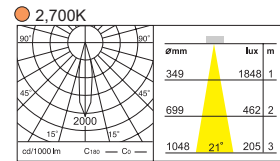

DD-10311 LED MR16 7W

Weight : 0.2kg
∅ 98 mm (3 4/5")