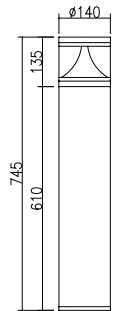

DBO-75230-01

Weight : 3.7 kg

DBO-75230-02

Weight : 1.2 kg

Anchor Base

DBO-75240-01

 Weight : 3.7 kg

DBO-75240-02