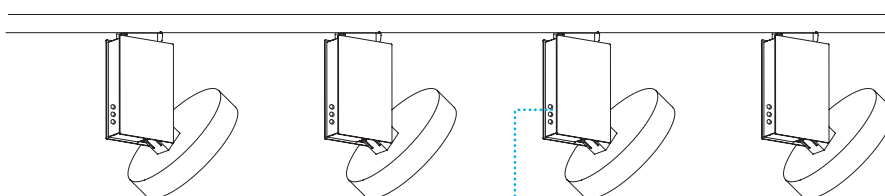

Abaco Accent Light

Option A : Group Control

그룹제어 가능

Switch

DALI Track

Option B : Individual Control

개별제어 가능

Basic Track