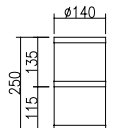

DBO-75230-01

Weight : 3.7 kg

DBO-75230-02

Weight : 1.2 kg

Anchor Base

DBO-75240-01

 Weight : 3.7 kg

DBO-75240-02