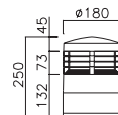

Weight : 3.5 kg