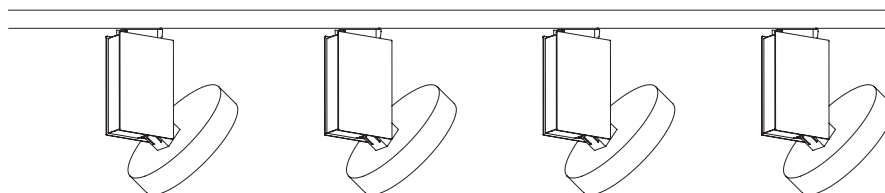

Abaco Accent Light

Option A : Group Control

그룹제어 가능

Switch

DALI Track

Option B : Individual Control

개별제어 가능

Basic Track