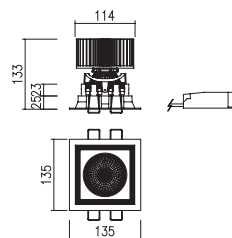

DD-37010.06 Fortimo SLM 2000 x 1
DD-37011.06 Fortimo SLM 3000 x 1

Weight : 0.6 kg

120 x 120mm (4 7/16" x 4 7/16")

DD-37020.06 Fortimo SLM 2000 x 2
DD-37021.06 Fortimo SLM 3000 x 2

Weight : 1.2 kg

255 x 120mm (10" x 4 7/16")