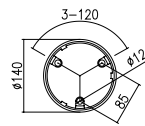

DBO-75230-01

Weight : 3.7 kg

DBO-75230-02

Weight : 1.2 kg

Anchor Base

DBO-75240-01

 Weight : 3.7 kg

DBO-75240-02