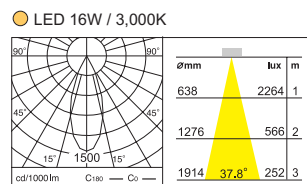

Ref. 02
Beam Angle Ref. 30° ~40°