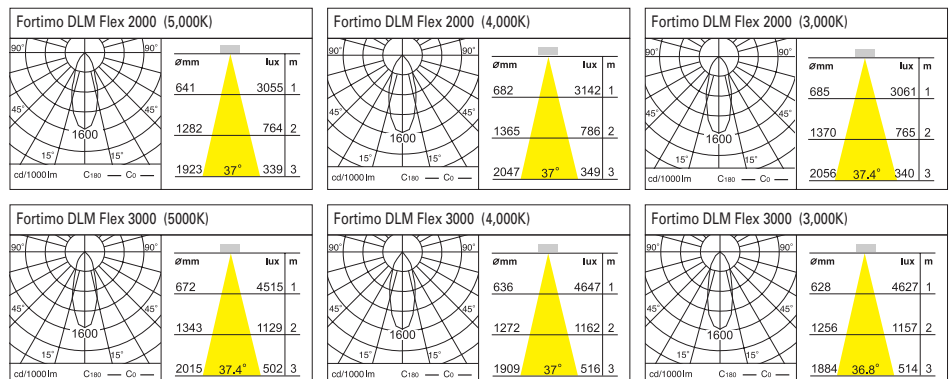

DD-20960 Fortimo DLM Flex 2000
 DD-20962 Fortimo DLM Flex 3000

Weight : 1.3kg
 185 x 185 mm (7 3/10" x 7 3/10")

DD-20970 Fortimo DLM Flex 2000 x 2
 DD-20972 Fortimo DLM Flex 3000 x 2

Weight : 2.2kg
 320 x 185 mm (12 3/5" x 7 3/10")