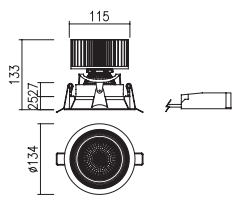

Weight : 0.6 kg

∅ 120mm (4 7/16")