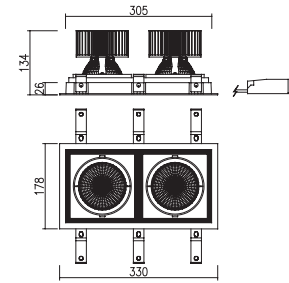

DD-37210.02 Fortimo SLM 2000 x 1

DD-37211.02 Fortimo SLM 3000 x 1

Weight : 1.0 kg

□ 165 x 165mm (6 1/2" x 6 1/2")

DD-37220.02 Fortimo SLM 2000 x 2

DD-37221.02 Fortimo SLM 3000 x 2

Weight : 1.6 kg

□ 310 x 165mm (12 1/5" x 6 1/2")