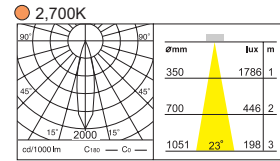

DD-10301 LED MR16 7W

Weight : 0.2kg
∅ 98 mm (3 4/5")