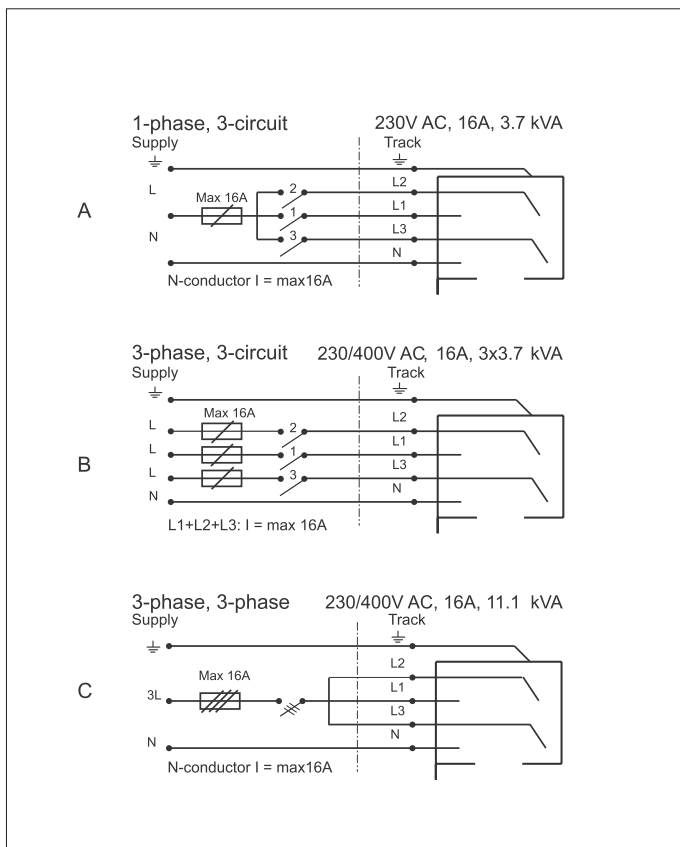

DR-351
Adapter / White, Black

Distances of the fastening holes

L mm	a mm	b mm	c mm	d mm
1000	250			
2000	250	1000		
3000	250		1000	1000

L = track length

SCHEMATIC _ 회로도

POWER GROUND CONNECTIONS _ 전원 접지 연결 시키는 법