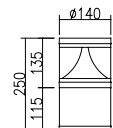

DBO-75230-01

Weight : 3.7 kg

DBO-75230-02

Weight : 1.2 kg

Anchor Base

DBO-75240-01

 Weight : 3.7 kg

DBO-75240-02