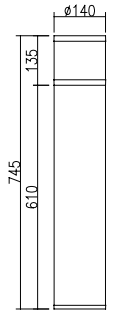

DBO-75230-01

Weight : 3.7 kg

DBO-75230-02

Weight : 1.2 kg

Anchor Base

DBO-75240-01

 Weight : 3.7 kg

DBO-75240-02