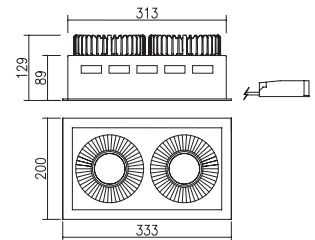

DD-20960 Fortimo DLM Flex 2000
 DD-20962 Fortimo DLM Flex 3000

Weight : 1.3kg
 185 x 185 mm (7 3/10" x 7 3/10")

DD-20970 Fortimo DLM Flex 2000 x 2
 DD-20972 Fortimo DLM Flex 3000 x 2

Weight : 2.2kg
 320 x 185 mm (12 3/5" x 7 3/10")