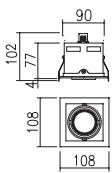

△ / 96 x 96mm (3 4/5" x 3 4/5")

△ / 179 x 96mm (7" x 3 4/5")

Weight : 1.0kg

△ / 264 x 96mm (10 2/5" x 3 4/5")