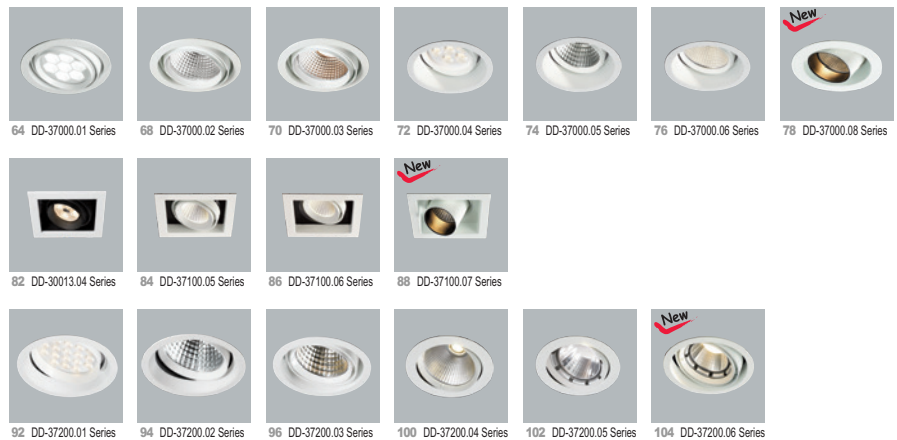

DDP-72110 (-> p.264)

DDP-72120 (-> p.265)

catalogue index

NEW LED LUMINAIRES 2015

ACCENT LIGHTS

MULTI DOWN LIGHTS

INGROUND LIGHT, BOLLARDS

TRACK SYSTEM