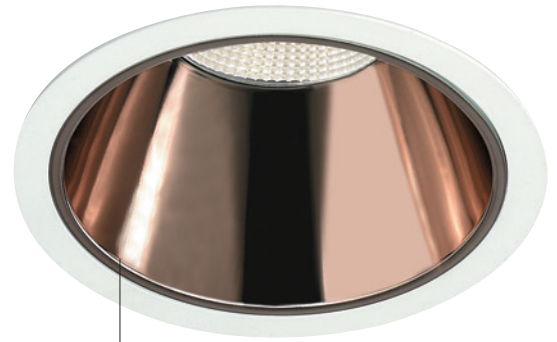

Dark Reflector Down Light
Non Glear Reflector